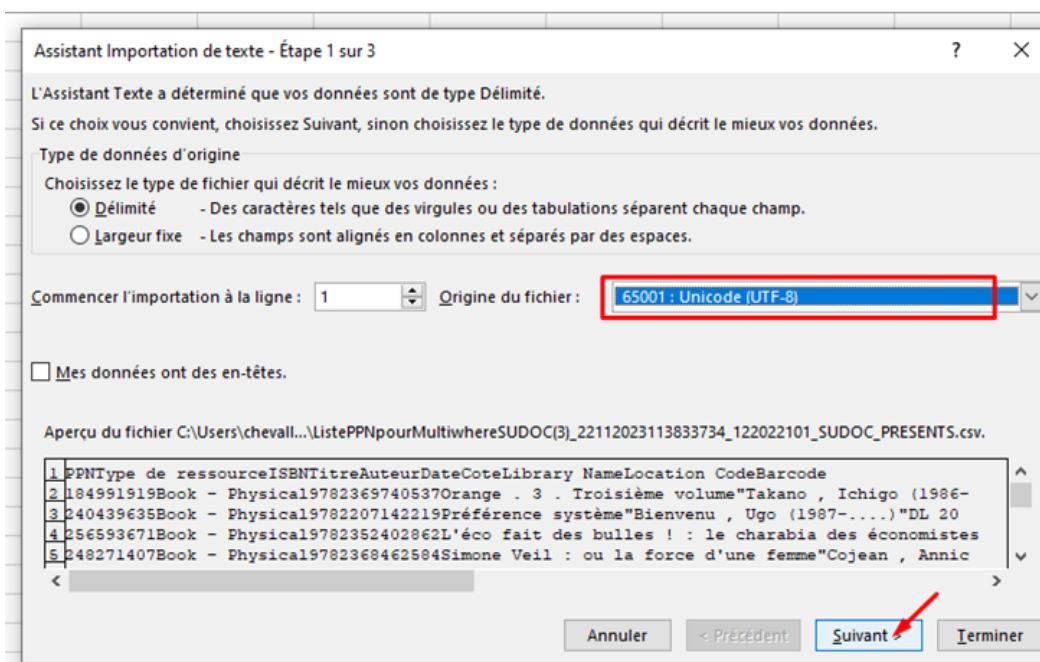

Mieux vaut choisir l'encodage UTF-8 :

Laisser « tabulation » et passer à la page suivante :