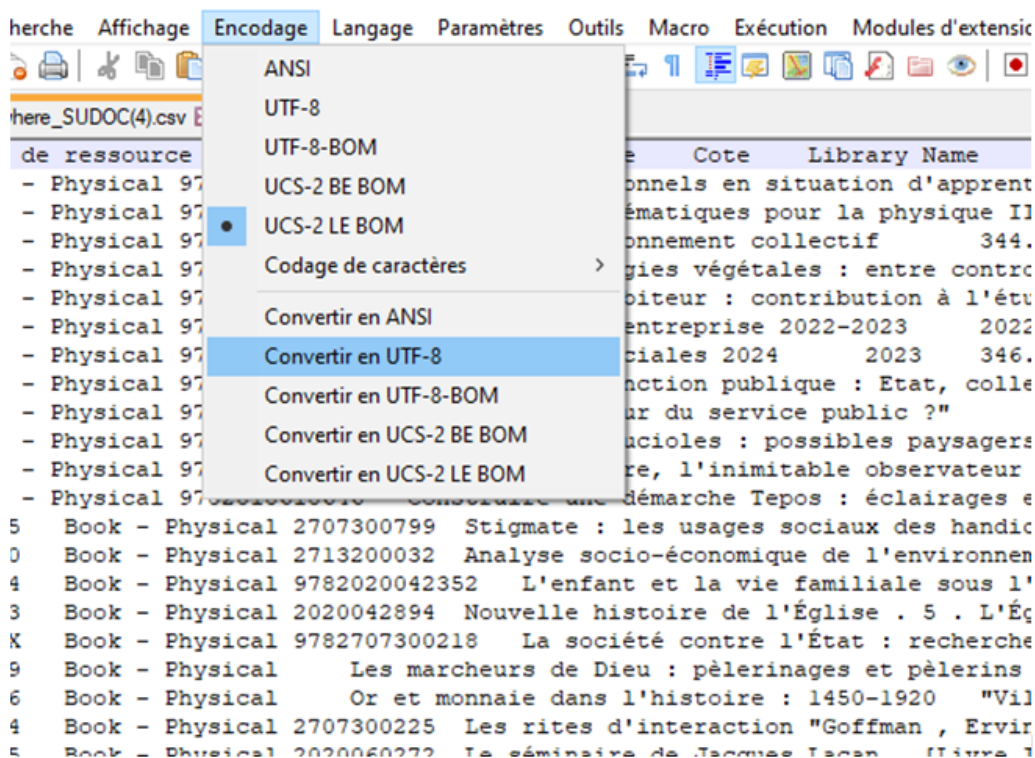

ATTENTION : ne pas exporter en CSV dans Analytics. En effet, on obtient des virgules comme séparateur ce qui pose problème car dans les titres on peut aussi trouver des virgules...

Vous pouvez enregistrer ce document sur votre bureau.

2ème étape : alimenter l'interface Multiwhere

Aller sur le lien suivant : <https://jason.univ-toulouse.fr/sudoc/index.html>

Remarque : **utiliser Chrome** plutôt que Firefox (les fichiers, notamment les gros fichiers, sont mieux acceptés)

Choisir la bibliothèque ou saisir le numéro de RCR.

Remarque : dans un cas comme dans l'autre soit le RCR, soit le champ de la bibliothèque, se remplira alors automatiquement