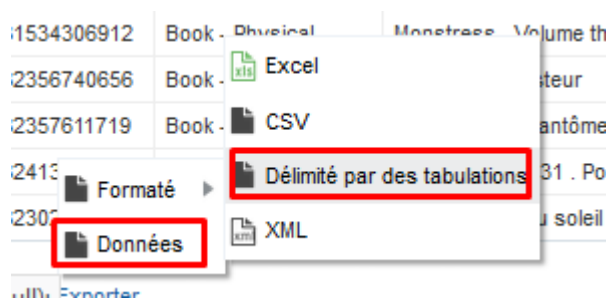

Exporter de la façon suivante :

Ouvrir le fichier avec NotePad et le convertir en UTF-8 :