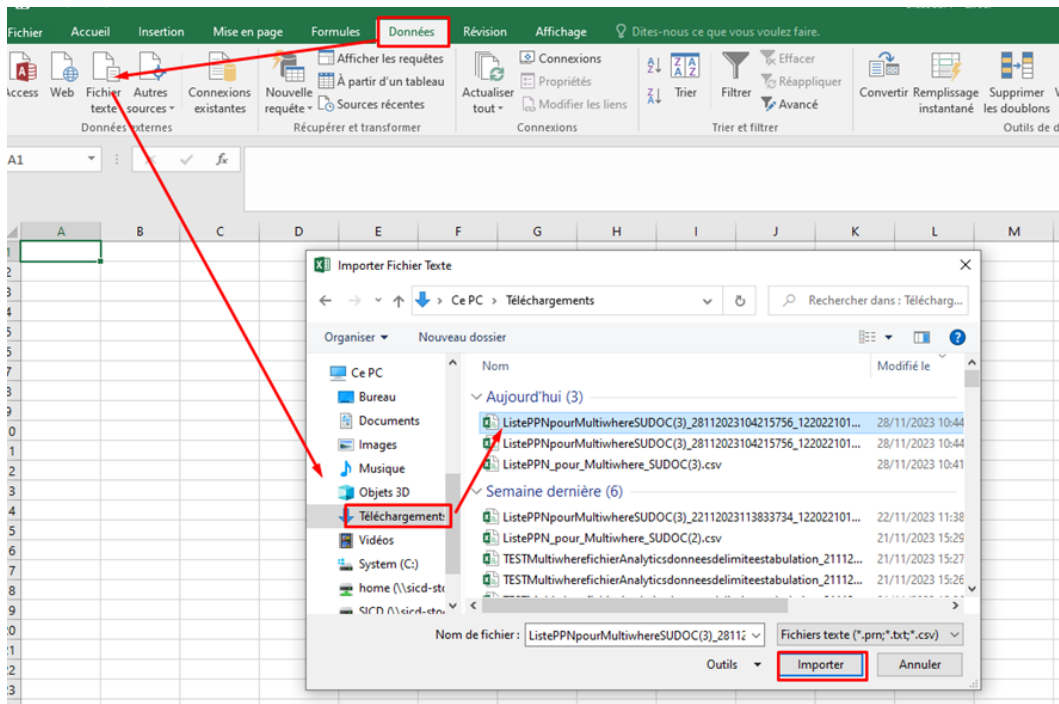

Cliquer sur « Parcourir » et aller sélectionner le fichier précédemment enregistré.

Et après avoir « exécuter » depuis l'interface, vous obtenez 2 fichiers :

- l'un qui liste les PPN qui ont une localisation pour votre RCR
- l'autre qui liste les PPN pour lesquels l'interrogation ne remonte aucune localisation :

La liste des PPN localisés dans le SUDOC sous le RCR 122022101 est [téléchargeable ici](#).

La liste des PPN non localisés dans le SUDOC sous le RCR 122022101 est [téléchargeable ici](#).

Le fichier principal à ouvrir est celui pour lequel les PPN ne sont pas localisés pour votre RCR dans le SUDOC.

Après vérification, faire les corrections nécessaires si besoin.

Précision : pour ouvrir le fichier, cliquer préalablement sur « téléchargeable ici », ensuite lancer un nouveau fichier Excel et aller y insérer les données du fichier de résultats (qui est en .CSV).